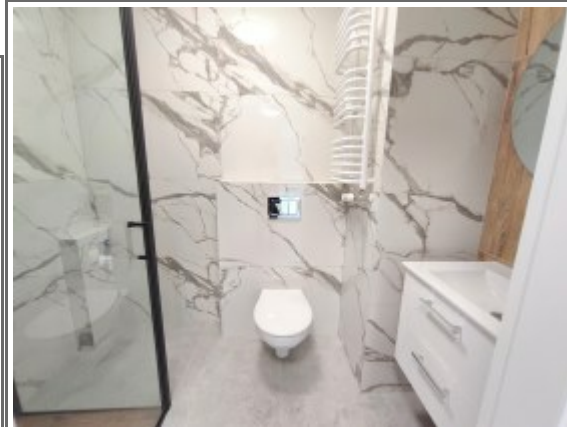

Salon z wyjściem na balkon, dwie sypialnie, łazienka, przedpokój. Powierzchnie pokoi 24m, 10,5m, 11,5m.

W pokojach na podłogach panele. W łazience kabina prysznicowa z odpływem liniowym. Muszla podwieszana z klapą wolno opadającą, umywalka z podwieszoną szafką z szufladami.

Na podłodze w części komunikacyjnej duże jasne kafle (w aneksie kuchennym do szerokości przedpokoju i w przedpokoju).

Informacje dodatkowe:

Cały blok podlega gwarancji deweloperskiej.

Niski czynsz.

Mieszkanie w pełni własnościowe z księgą.

Kuchnia w zabudowie wraz z :

- zmywarka
- piekarnik
- płyta grzewcza
- okap
- zlew kuchenny
- wysoka lodówka

Cały sprzęt agd nowy na gwarancji.

Cena 688 tys., możliwość dokupienia miejsca parkingowego.

GORĄCO POLECAM I ZAPRASZAM DO OBEJRZENIA !!! KLUCZE W BIURZE

Więcej ofert znajdziecie Państwo na Naszej stronie: www.mdmnieruchomosci.pl

Informacje zawarte w ofercie mają charakter wyłącznie informacyjny /mogą ulec zmianie/, nie są prawnie wiążące i nie stanowią oferty handlowej w rozumieniu art. 66 Kodeksu

Nieruchomość	
Standard	5
Rodzaj mieszkania	jednopoziomowe
Stan lokalu	do wprowadzenia
Mies. czynsz admin.	620
Okna	PCV
Balkon	jest
Powierzchnia działki [m2]	0.00
Powierzchnia użytkowa [m2]	60
Rok budowy	2024

Pomieszczenia	
Ilość pokoi	3
Typ kuchni	meble kuchenne
Rodzaj kuchni	aneks kuchenny - salonem

Zdjęcia